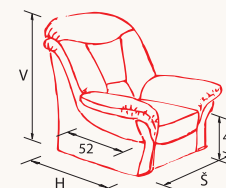

Svémi rozměry je sedací souprava vhodná i pro vyšší postavy a nabízí možnost pohodlného opření hlavy.

přehled prvků

1 - křeslo
š 96 / h 100 / v 108

1Ú - křeslo s úložným prostorem
š 96 / h 100 / v 108

2 - dvojpohovka
š 142 / h 100 / v 108

2Ú - dvojpohovka s úložným prostorem
š 142 / h 100 / v 108

T - taburet s úložným prostorem
š 42 / h 42 / v 33

TV - taburet velký s úložným prostorem
š 50 / h 50 / v 41

3 - trojphovka
š 188 / h 100 / v 108

3Ú - trojphovka s úložným prostorem
š 188 / h 100 / v 108

3R - trojphovka rozkládací
š 188 / h 100 / v 108,
ložná plocha 132 x 190

š / h / v (cm)

materiály

ZÁKLADNÍ POUŽÍVANÉ MATERIÁLY

- | | |
|---------------------------|------------------------------|
| potahová látka | gumotextilní pružinka široká |
| rouno SAWAFLO® | bukové latě |
| polyuretanová pěna DUREN® | netkaná textilie |
| izolační textilie | plastový kluzák |
| vlnitá pružina | studená pěna DUREN KOMFORT® |

UPOZORNĚNÍ: Trojphovka pevná, úložná i rozkládací je zezadu potažena většinou černou čalounickou textilií. Rozměry jsou uváděny v cm, jsou pouze orientační a od skutečnosti se mohou lišit. Výrobce si vyhrazuje právo na jejich změnu. Reklamace na uvedené rozměry výrobce nepovažuje za předmětné.