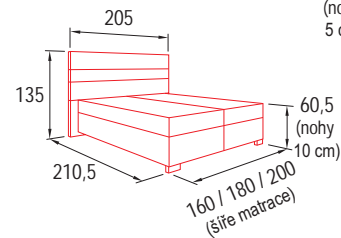

lamelový box

motorový box

úložný box

Upozornění: Výška ložní plochy boxů odpovídá standardnímu provedení, tzn. matrace AERO výšky 22 cm a nohy výšky 10 cm. Volba matrace či nožiček s jinou výškou změní také výšku lehací plochy.