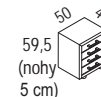

noční stolek