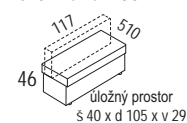

úložná lavice